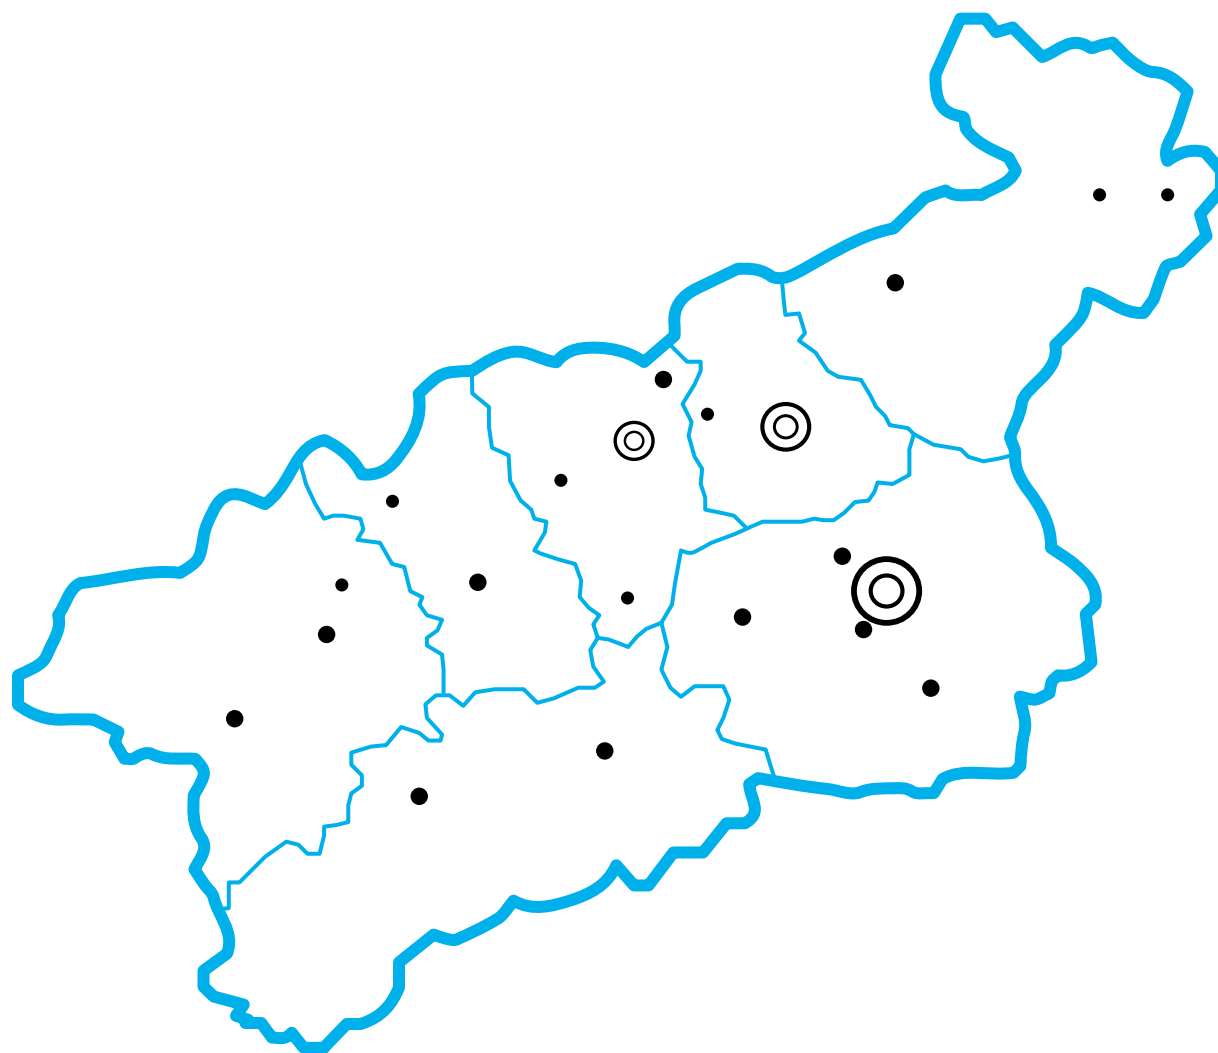

ÚSTECKÝ KRAJ

Muzea a galerie 2021

Muzea a galerie	27
Návštěvnost	209 546

Nejvíce muzejních jednotek se nachází ve 2. největším okrese Ústeckého kraje – v okrese Litoměřice, který je také nejnavštěvovanější. V Litoměřickém okrese se vyskytuje Památník Tereziín, jenž je nejnavštěvovanější jednotkou v celém kraji. Je to také jediný památník Ústeckého kraje. Kromě památníku lze v okrese navštívit 5 muzeí a 2 galerie.

Nejméně jednotek je v okrese Ústí nad Labem, kde jsou jen 2 muzea, ale díky Muzeu města Ústí nad Labem je druhým nejnavštěvovanějším okresem s druhým nejnavštěvovanějším objektem v kraji.

V okrese Chomutov, který je rozlohou největším okresem kraje, nalezneme shodně 2 muzea a 2 galerie. V okrese Louny jsou 3 muzea a 1 galerie.

Okresy Děčín, Most a Teplice mají shodně 3 muzea.

Oblastní muzeum v Děčíně se už několik let potýká s nedostatkem financí na opravu havarijního stavu pobočky Muzeum Varnsdorf. Z provozních důvodů je několik let zavřené i Místní muzeum Jiřetín pod Jedlovou ve stejném okrese.

Kvůli pandemii Covid-19 bylo po 2 roky uzavřeno Novoveské muzeum v okrese Most.